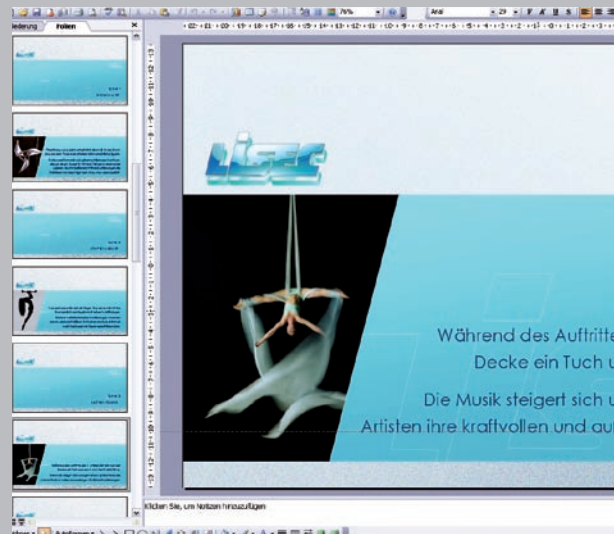

MESSE

IDEE

Unvergessliche Erlebnisse hinterlassen große Wirkung. Machen Sie mehr aus Ihrer Messe-Präsentation durch den perfekten Auftritt. Steigern Sie die Messe-Effizienz nicht nur mit Hilfe der individuellen Design-Bildsprache, die das Image des Unternehmens widerspiegeln soll. Auch der Event ist ein wichtiges Instrument in der modernen Kommunikation. Mit keinem anderen Marketing-Tool erreichen wir den Menschen so direkt und persönlich.